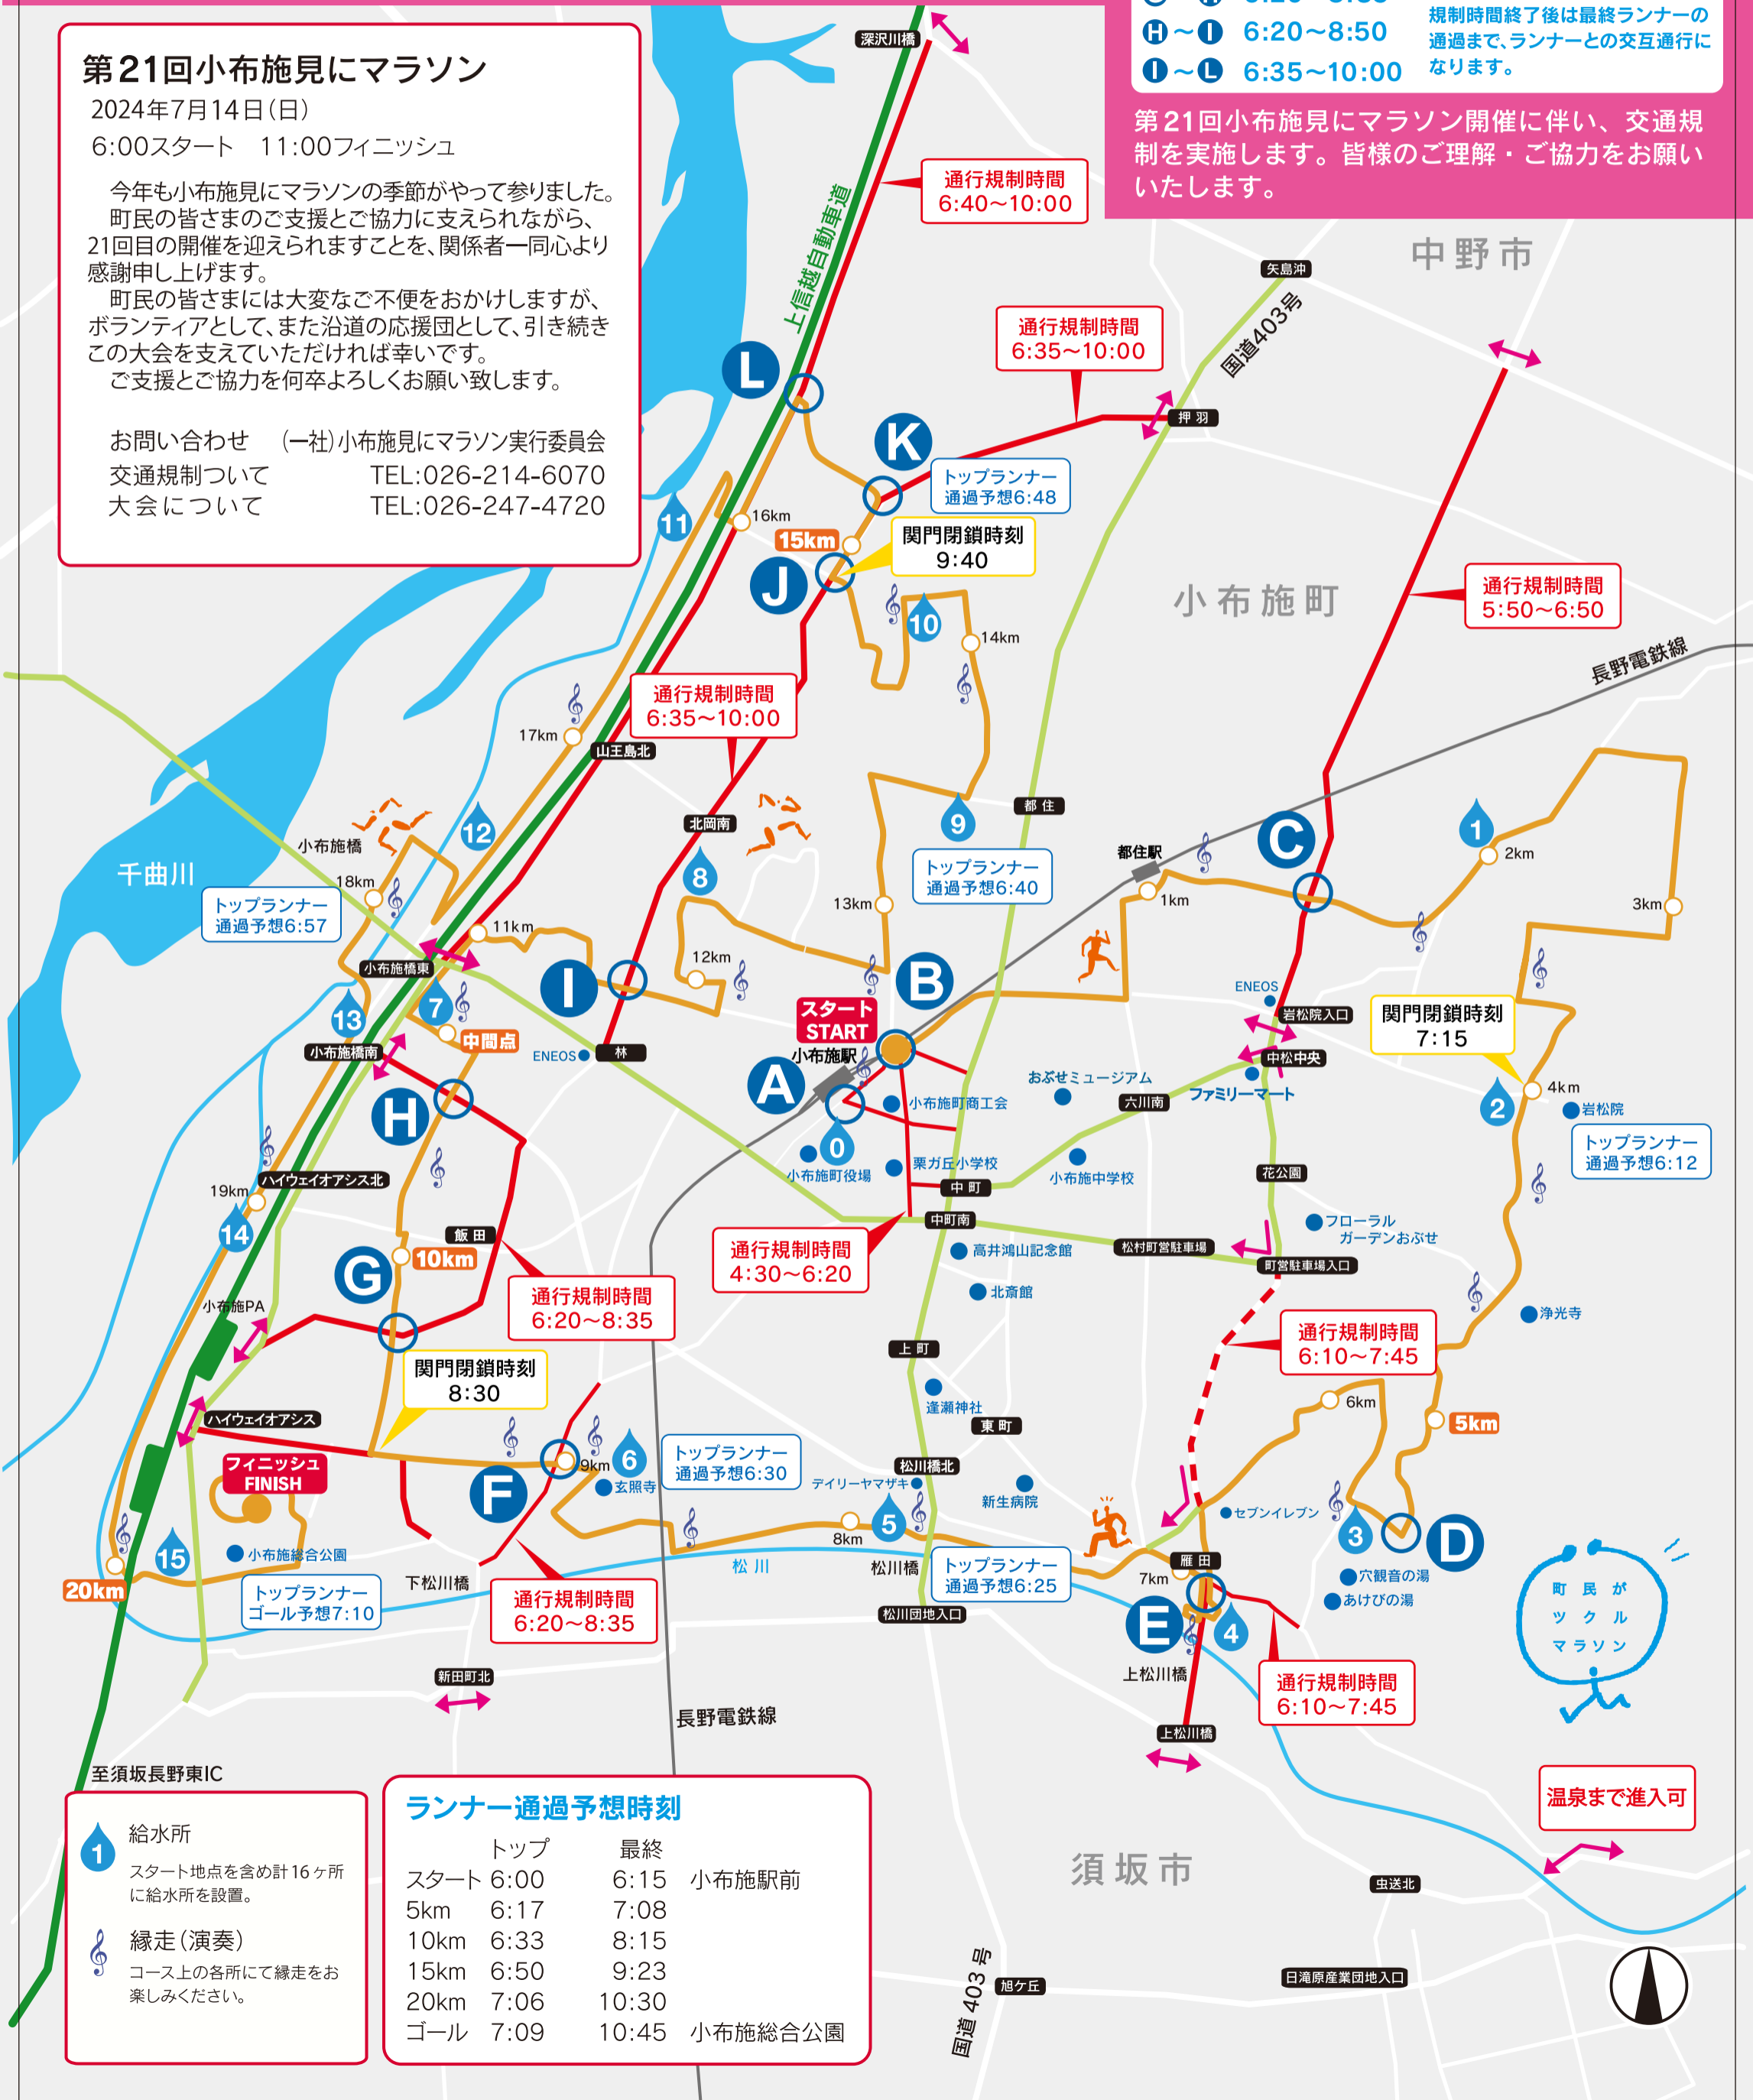

2024 7/14

第21回小布施見にマラソン

交通規制のお知らせ とご協力のお願い

車両通行規制時間

- A~B 4:30~6:20
- B~C 5:50~6:50
- C~D 5:50~7:25
- D~E 5:50~7:45
- E~F 6:10~8:35
- F~G 6:20~8:35
- G~H 6:20~8:35
- H~I 6:20~8:50
- I~L 6:35~10:00

1. 迂回誘導通行止め
   - コース
   - 一部規制有
   - 迂回路
   - 進行方向指示
2. 規制時間終了後は最終ランナーの通過まで、ランナーとの交互通行になります。

第21回小布施見にマラソン開催に伴い、交通規制を実施します。皆様のご理解・ご協力をお願いいたします。

第21回小布施見にマラソン

2024年7月14日(日)

6:00スタート 11:00フィニッシュ

今年も小布施見にマラソンの季節がやって参りました。町民の皆さまのご支援とご協力に支えられながら、21回目の開催を迎えられますことを、関係者一同心より感謝申し上げます。

町民の皆さまには大変なご不便をおかけしますが、ボランティアとして、また沿道の応援団として、引き続きこの大会を支えていただければ幸いです。

ご支援とご協力を何卒よろしくお願い致します。

お問い合わせ (一社)小布施見にマラソン実行委員会
交通規制について TEL:026-214-6070
大会について TEL:026-247-4720

- 1 給水所
  スタート地点を含め計16ヶ所に給水所を設置。
- 縁走(演奏)
  コース上の各所にて縁走をお楽しみください。

ランナー通過予想時刻

	トップ	最終	
スタート	6:00	6:15	小布施駅前
5km	6:17	7:08	
10km	6:33	8:15	
15km	6:50	9:23	
20km	7:06	10:30	
ゴール	7:09	10:45	小布施総合公園

温泉まで進入可